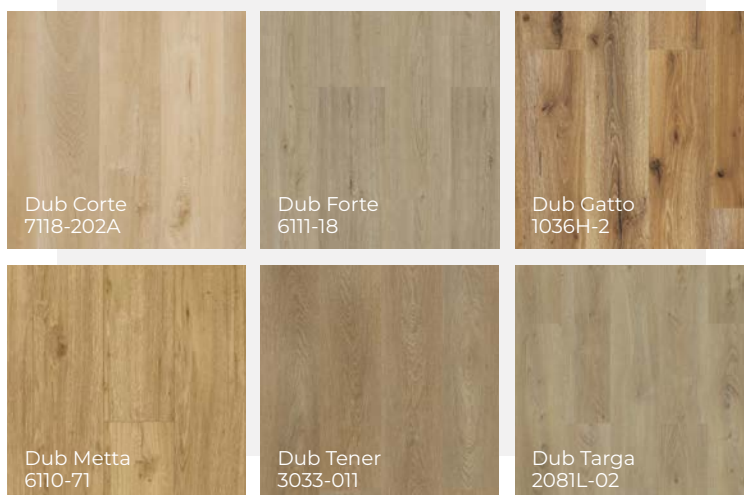

Najděte svůj styl

Při výběru dekorů do nové kolekce Experto Click SPC 30 jsme se inspirovali přírodou. Vybírat si tak můžete z šesti dřevěných dekorů s přirozenými barevnými tóny, které dodají vašemu interiéru svěží vzhled.

TIP PRO VÁS

Vždy doporučujeme zakoupit jedno balení zvolené podlahoviny do rezervy, abyste měli jistotu, že k případné opravě, respektive výměně poškozeného dílce, budete mít k dispozici lamely totožného vzhledu.

1 220 x 181 mm

Použité fotografie jsou pouze ilustrativní, pro reálný vzhled dekorů si prosím vyžádejte vzorník lamel u svého prodejce.

Experto Click SPC 30

Rozměr	1 220 x 181 mm
Plocha v balení	2,2082 m² / 10 ks
Plošná hmotnost	8,6 kg/m²
Třída zátěže	23 - 31
Celková tloušťka	5 mm (4+1 mm integrovaná podložka IXPE)
Tloušťka nášlapné vrstvy	0,30 mm
Povrchová úprava	PUR, antifouling
Reakce na oheň	Bfl-s1
V-spára	micro 4V
Akustický útlum	17 dB
Garance	bytová 20 let, komerční 5 let

Podlahy pro život

Produktová řada Experto Click SPC 30 je součástí naší prémiové kolekce **Experto Family**. Ta zahrnuje to nejlepší z vinylových podlah, abychom vám jako EXPERT na podlahy zjednodušili výběr podlahové krytiny.

V naší nabídce najdete vinylové podlahy Experto Click SPC s clickovým zámekem, lepenou variantu Experto LVT a nově i volně pokládanou vinylovou podlahu Experto Loose Lay 55.

Experto Family