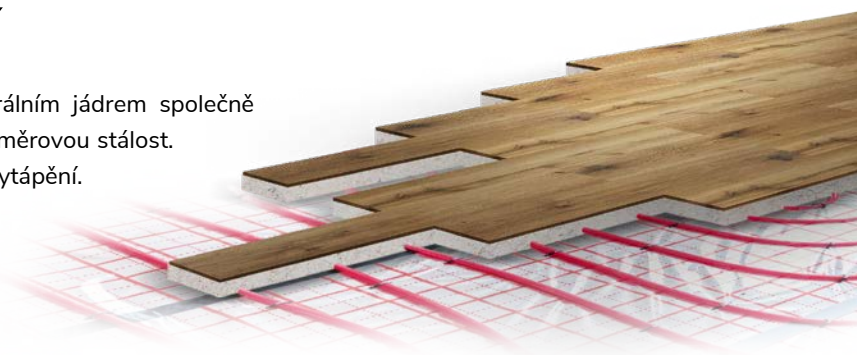

Překvapí vás jednoduchá pokládka

Integrovaná podložka IXPE a prověřený zámkový systém click zajistí jednoduchou a rychlou pokládku. S trochou zručnosti a správným vybavením ji zvládne i zdatný kutil.

Podívejte se,
jak pokládka
probíhá

S podlahovým topením si rozumí

Pevné jádro podlahy, které je tvořeno minerálním jádrem společně s kompozitními pojivky, zajistí její stabilitu a rozměrovou stálost. I díky tomu je podlaha vhodná pro podlahové vytápění.

Zdravé podlahy s certifikací

Rigidní vinylové podlahy Experto Click SPC 30 jsou zcela bez ftalátů a formaldehydů, což dokládá dosažená třída certifikace CE E0. Zároveň je tato SPC podlaha nositelem certifikace Floor Score, který potvrzuje nízkou emisi těkavých látek a nezatěžuje tak kvalitu vnitřního ovzduší.