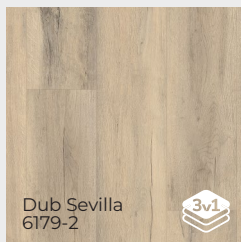

Exkluzivní dekory spojují technologické inovace s krásou přírody

Kolekce Experto LVT 55 a Experto LVT 30 přináší přírodní dekory dřeva a dlažby, které jsou v souladu s nadčasovými trendy. Vybrali jsme pro vás takové, které se stanou ozdobou všech typů prostor.

Dřevo 1 524 x 228 mm

Experto LVT 55