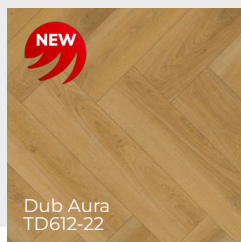

Dřevo 1 524 x 228 mm

Experto LVT 55

Dlažba
610
x 305
mm

Herringbone 600 x 150 mm

Důmyslné
řešení 3v1

Experto Family přináší unikátní možnost výběru různé konstrukce vinylové podlahy ve stejném dekoru. Řada Experto LVT 55 přináší 4 vzory s označením 3v1, které jsou v naší nabídce také v provedení volně pokládaných lamel **Experto Loose Lay 55** nebo v clickové verzi **Experto Click SPC 50** a **SPC 50 plus**. Všechny tyto typy podlahových krytin tak můžete dle potřeby kombinovat v celém bytě či domě a přitom dosáhnout celistvého vzhledu.