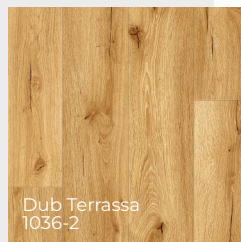

Exkluzivní dekory spojují technologické inovace s krásou přírody

Kolekce Experto LVT 55 a Experto LVT 30 přináší přírodní dekory dřeva a dlažby, které jsou v souladu s nadčasovými trendy. Vybrali jsme pro vás takové, které se stanou ozdobou všech typů prostor.

Dřevo 1 524 x 228 mm

Experto LVT 55