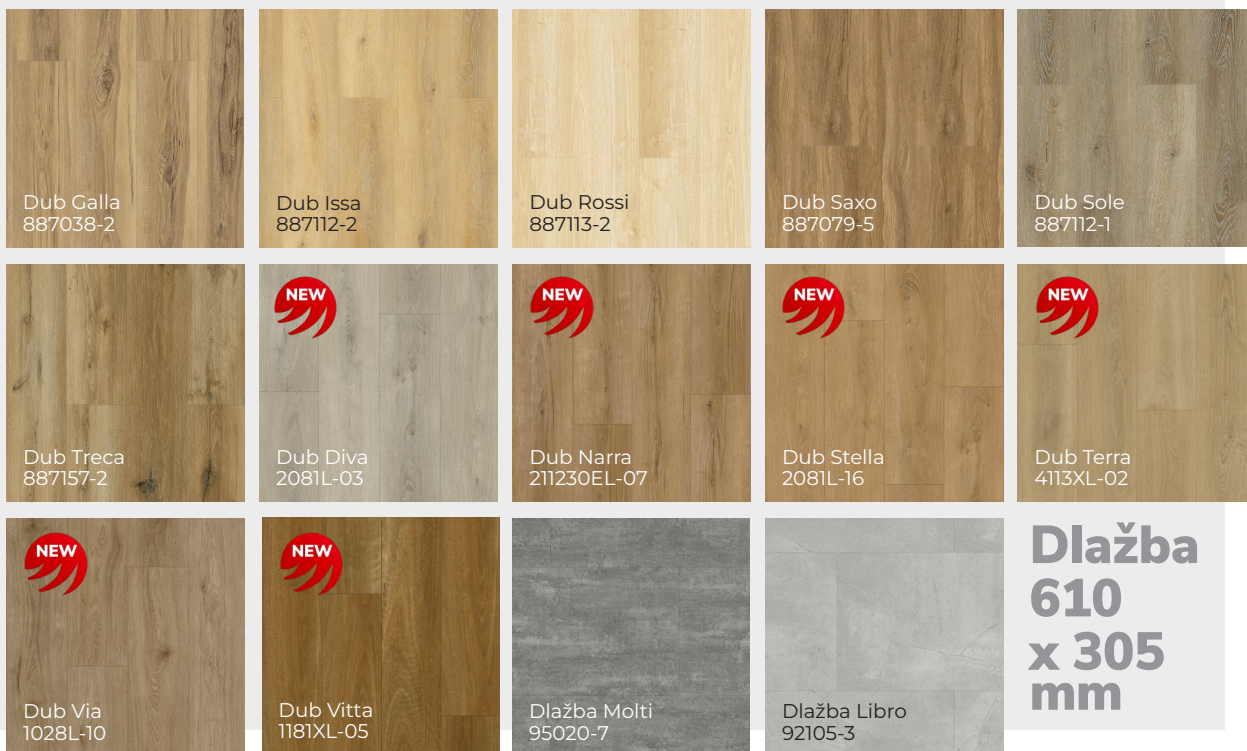

Experto LVT 30

1 219 x 184 mm

Použité fotografie jsou pouze ilustrativní, pro reálný vzhled dekorů si prosím vyžádejte vzorník lamel u svého prodejce.

TIP PRO VÁS

Experto LVT 55 a 30 jsou odolné vinylové podlahy, které díky způsobu své pokládky – lepením, umožňují případnou výměnu poškozeného dílce. Doporučujeme proto zakoupit jedno balení podlahové krytiny do rezervy, abyste měli jistotu, že k případné opravě, respektive výměně poškozeného dílce budete mít k dispozici lamely totožného vzhledu.

	Experto LVT 55 dřevo	Experto LVT 55 dlažba	Experto LVT 55 Herringbone	Experto LVT 30 dřevo	Experto LVT 30 dlažba
Rozměr	1 524 x 228 mm	610 x 305 mm	600 x 150 mm	1 219 x 184 mm	610 x 305 mm
Plocha v balení	4,1806 m² / 12 ks	2,4155 m² / 13 ks	2,88 m² / 32 ks	4,4903 m² / 20 ks	2,9729 m² / 16 ks
Plošná hmotnost	4,5 kg/m²	4,5 kg/m²	4,5 kg/m²	3,6 kg/m²	3,6 kg/m²
Třída zátěže	23 - 33 - 42	23 - 33 - 42	23 - 33 - 42	23 - 31	23 - 31
Celková tloušťka	2,5 mm	2,5 mm	2,5 mm	2,0 mm	2,0 mm
Tloušťka nášlapné vrstvy	0,55 mm	0,55 mm	0,55 mm	0,3 mm	0,3 mm
Povrchová úprava	PUR lak - mat, EIR*	PUR lak - mat	PUR lak - mat	PUR lak - mat	PUR lak - mat
Reakce na oheň	Bfl-s1	Bfl-s1	Bfl-s1	Bfl-s1	Bfl-s1
V-spára	4V	4V	4V	micro 4V	micro 4V
Garance	bytová 25 let, komerční 12 let	bytová 25 let, komerční 12 let	bytová 25 let, komerční 12 let	bytová 25 let, komerční 7 let	bytová 25 let, komerční 7 let

* EIR technologie je využita u vybraných dekorů

Partner V-PODLAHY, s.r.o. ve vašem regionu

v-podlahy
expert na podlahy

+420 800 505 059
vpodlahy@vpodlahy.cz
www.vpodlahy.cz