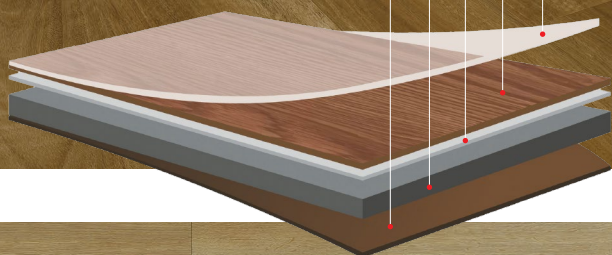

Dub Stella

Unikátní konstrukce lamel propůjčuje podlaze mimořádnou odolnost

Řez LVT podlahou

Odolná nášlapná vrstva s ochranným PUR keramickým lakem

Dekorační designová fólie

Zpevňující vrstva se skelnými vlákny

Vinylové jádro

Stabilizační podkladová vrstva

Podlahy z kolekce Experto LVT 55 a Experto LVT 30 jsou vhodné pro podlahové topení, a to nejen díky skvělým tepelně vodivým vlastnostem, ale i mimořádné rozměrové stálosti, kterou jim propůjčuje skelné vlákno v jejich konstrukci. Povrchová úprava keramickým lakem s ultra matným efektem zvyšuje odolnost podlahy vůči oděru a znečištění. Povrch podlahy tak působí přirozeně matným a sametovým dojmem.