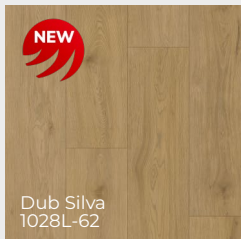

Exkluzivní dekory spojují technologické inovace s krásou přírody

Kolekce Experto LVT 55 a Experto LVT 30 přináší přírodní dekory dřeva a dlažby, které jsou v souladu s nadčasovými trendy. Vybrali jsme pro vás takové, které se stanou ozdobou všech typů prostor.

Dřevo 1 524 x 228 mm

Experto LVT 55