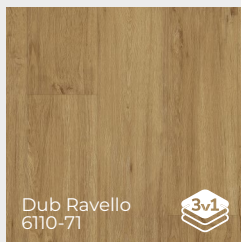

Exkluzivní dekory spojují technologické inovace s krásou přírody

Kolekce Experto LVT 55 a Experto LVT 30 přináší přírodní dekory dřeva a dlažby, které jsou v souladu s nadčasovými trendy. Vybrali jsme pro vás takové, které se stanou ozdobou všech typů prostor.

Dřevo 1 524 x 228 mm

Experto LVT 55