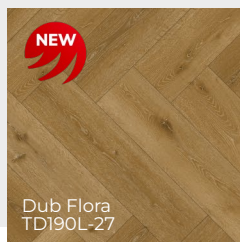

Dřevo 1 524 x 228 mm

Experto LVT 55

Dlažba
610
x 305
mm

Herringbone 600 x 150 mm

Důmyslné
řešení 3v1

Experto Family přináší unikátní možnost výběru různé konstrukce vinylové podlahy ve stejném dekoru. Řada Experto LVT 55 přináší 4 vzory s označením 3v1, které jsou v naší nabídce také v provedení volně pokládaných lamel **Experto Loose Lay 55** nebo v clickové verzi **Experto Click SPC 50** a **SPC 50 plus**. Všechny tyto typy podlahových krytin tak můžete dle potřeby kombinovat v celém bytě či domě a přitom dosáhnout celistvého vzhledu.