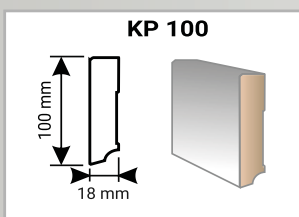

- ✓ Vyrobená z PVC.
- ✓ Prostor pro kabeláž.
- ✓ Výběr ze 34 moderních dekorů.
- ✓ Nadčasový design, snadná instalace.

K-Produkt - Váš specialista na lišty a doplňky...

www.kprodukt.cz