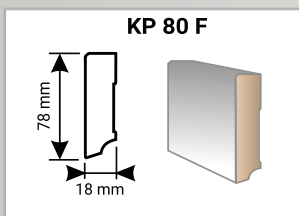

- ✓ Vyrobená z PVC.
- ✓ Prostor pro kabeláž.
- ✓ Výběr ze 34 moderních dekorů.
- ✓ Nadčasový design, snadná instalace.

K-Produkt - Váš specialista na lišty a doplňky...

www.kprodukt.cz