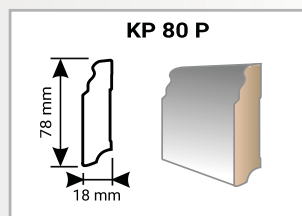

- ✓ Vyrobená z PVC.
- ✓ Prostor pro kabeláž.
- ✓ Výběr ze 34 moderních dekorů.
- ✓ Nadčasový design, snadná instalace.

K-Produkt - Váš specialista na lišty a doplňky...

www.kprodukt.cz