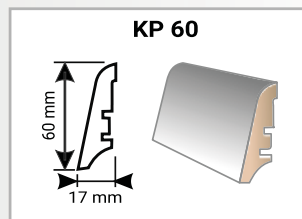

- ✓ Vyrobená z PVC.
- ✓ Prostor pro kabeláž.
- ✓ Výběr ze 34 moderních dekorů.
- ✓ Nadčasový design, snadná instalace.

K-Produkt - Váš specialista na lišty a doplňky...

www.kprodukt.cz