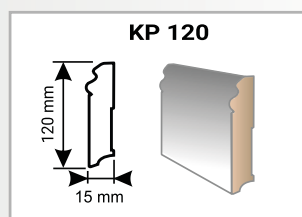

- ✓ Vyrobená z PVC.
- ✓ Prostor pro kabeláž.
- ✓ Výběr ze 34 moderních dekorů.
- ✓ Nadčasový design, snadná instalace.

K-Produkt - Váš specialista na lišty a doplňky...

www.kprodukt.cz