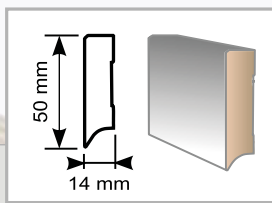

- ✓ Vyrobená z PVC.
- ✓ Prostor pro kabeláž.
- ✓ Výběr ze 34 moderních dekorů.
- ✓ Nadčasový design, snadná instalace.

K-Produkt - Váš specialista na lišty a doplňky...

www.kprodukt.cz