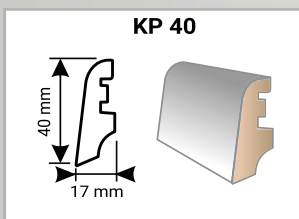

- ✓ Vyrobená z PVC.
- ✓ Prostor pro kabeláž.
- ✓ Výběr ze 34 moderních dekorů.
- ✓ Nadčasový design, snadná instalace.

K-Produkt - Váš specialista na lišty a doplňky...

www.kprodukt.cz