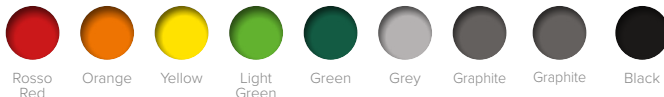

Fortelock Light

Tento typ dlažby se hodí do místností, jako jsou sklepy, technické prostory v domě, či garáže.

Kompatibilní zámky umožňují kombinaci s řadou Industry.