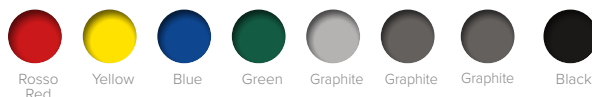

Fortelock Industry

Spolehlivá vysoce kvalitní PVC dlažba. Oceníte ji zejména v prostorech s vysokou zátěží a neustálým provozem. Je to podlaha vhodná do průmyslu, výroby, skladů, ale i sportovních a komerčních prostor.

Fortelock Light

Tento typ dlažby se hodí do místností, jako jsou sklepy, technické prostory v domě, či garáže.

Kompatibilní zámky umožňují kombinaci s řadou Industry.

Fortelock Decor

Unikátní designová řada systému Fortelock. Pečlivě navržena, aby pasovala nejen do každé domácnosti, ale i hotelů, kanceláří a škol.

Fortelock Invisible

Tento typ dlažby je určen do komerčních, obytných i průmyslových a skladových prostor. Jejich velkou předností jsou neviditelné zámky a vysoká odolnost.