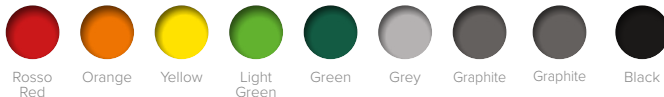

Fortelock Industry

Spolehlivá vysoce kvalitní PVC dlažba. Oceníte ji zejména v prostorech s vysokou zátěží a neustálým provozem. Je to podlaha vhodná do průmyslu, výroby, skladů, ale i sportovních a komerčních prostor.