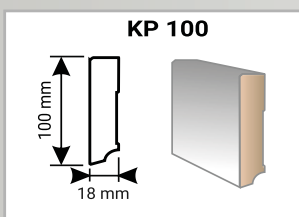

- ✓ Vyrobená z PVC.
- ✓ Prostor pro kabeláž.
- ✓ Výběr ze 34 moderních dekorů.
- ✓ Nadčasový design, snadná instalace.