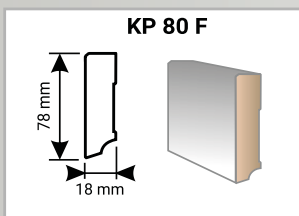

- ✓ Vyrobená z PVC.
- ✓ Prostor pro kabeláž.
- ✓ Výběr ze 34 moderních dekorů.
- ✓ Nadčasový design, snadná instalace.