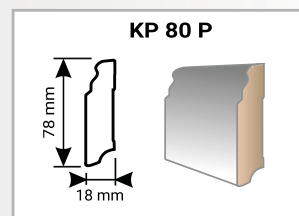

K-Produkt - Váš specialista na lišty a doplňky...

www.kprodukt.cz