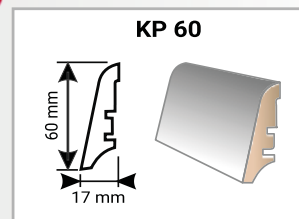

K-Produkt - Váš specialista na lišty a doplňky...

www.kprodukt.cz