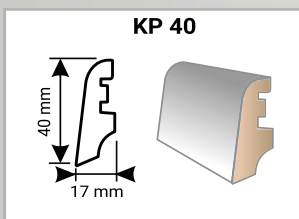

- ✓ Vyrobená z PVC.
- ✓ Prostor pro kabeláž.
- ✓ Výběr ze 34 moderních dekorů.
- ✓ Nadčasový design, snadná instalace.