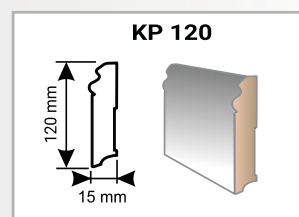

K-Produkt - Váš specialista na lišty a doplňky...

www.kprodukt.cz