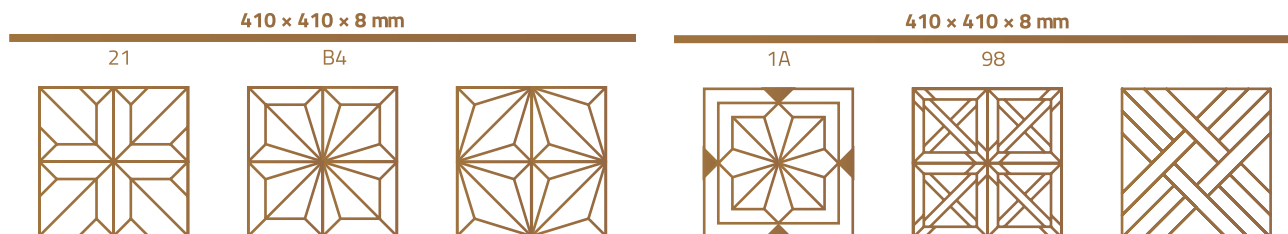

Balení v délce 1 m je vždy po 8 kusech, v délce 1,5 m po 5 kusech v balíku. Z toho maximálně 1 ks je složen ze 2 - 3 ks menších délek než 1 a 1,5 m. Prkna jsou v balících cca po 1 m² dle délky, u 1,5 m je například 0,938 m². V případě, že zákazník požaduje jednotnou délku prken, účtujeme přírážku 250 Kč/m².

Rustikální prkna

Kvalita A, je podlaha s živou přírodní strukturou a klidnými barvami nacházející uplatnění v širokém spektru bytových i nebytových prostor. Zdravá i černé suky do 10 mm, fládr a standardní barevnostní rozdíly vypovídají o přírodním materiálu.
Kvalita B jsou podlahy s přírodní strukturou, výraznými barvami, zdravými i černými suký do 60 mm.
Svalovitost v oblasti suků a běl umocňuje krásu masivních prken. Podlaha působí živým dojmem a ukazuje pravou krásu dřeva.

Mosaic - zámecké parkety

Název produktu	Rozměr (mm)	Cena (Kč/m²)	
Dub masiv	480 x 480 x 8	2.202,00	
	410 x 410 x 8		
	480 x 480 x 15	3.062,00	
	410 x 410 x 15		
	480 x 480 x 21		4.386,00
	410 x 410 x 21		

V ceně zboží není započítána doprava. O ceně přepravy se informujte na jednotlivých střediscích společnosti V-PODLAHY, s.r.o.

Doplňkový sortiment naleznete na straně 106.