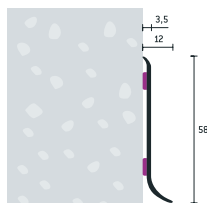

Objednací kód	Název profilu	Kód povrch. úpravy	Délka (cm)	MJ	Cena (Kč/ks)

Hliníkový soklový profil vhodný na překrytí nerovností mezi podlahovým materiálem a stěnou.

Použitelnost / Usability

Byt, rodinný dům, kancelář, administrativní objekt

Kategorie namáhání Stress Category

STANDARD

Materiál / Material
hliník / aluminium

Balení / Packing
individuální
individually

Soklový profil, soklový profil samolepící 58 x 12 mm

3312 0737 411 250	Soklový profil 58 x 12 mm, hliník, elox šampaňský matný.	07	250	ks	558,00
3312 1137 411 250	Soklový profil 58 x 12 mm, hliník, elox stříbrný matný.	11	250	ks	478,00
3312 0737 511 250	Soklový profil samolepící 58 x 12 mm, hliník, elox šampaňský matný.	07	250	ks	638,00
3312 1137 511 250	Soklový profil samolepící 58 x 12 mm, hliník, elox stříbrný matný.	11	250	ks	556,00

Příslušenství k soklovému profilu, soklovému profilu samolepícímu 58 x 12 mm

3312 3037 600 800	Koncovka levá k soklovému profilu 58 x 12 mm, PVC, lakovaný šampaňský matný.	30	ks	170,00	
3312 3237 600 800	Koncovka levá k soklovému profilu 58 x 12 mm, PVC, lakovaný stříbrný matný.	32	ks	170,00	
3312 3037 600 801	Koncovka pravá k soklovému profilu 58 x 12 mm, PVC, lakovaný šampaňský matný.	30	ks	170,00	
3312 3237 600 801	Koncovka pravá k soklovému profilu 58 x 12 mm, PVC, lakovaný stříbrný matný.	32	ks	170,00	
3312 3037 600 802	Přímý napájecí prvek k soklovému profilu 58 x 12 mm, PVC, lakovaný šampaňský matný.	30	ks	170,00	
3312 3237 600 802	Přímý napájecí prvek k soklovému profilu 58 x 12 mm, PVC, lakovaný stříbrný matný.	32	ks	170,00	
3312 3037 600 803	Vnější roh 90 st. k soklovému profilu 58 x 12 mm, PVC, lakovaný šampaňský matný.	30	ks	203,00	
3312 3237 600 803	Vnější roh 90 st. k soklovému profilu 58 x 12 mm, PVC, lakovaný stříbrný matný.	32	ks	203,00	
3312 3037 600 804	Vnitřní roh 90 st. k soklovému profilu 58 x 12 mm, PVC, lakovaný šampaňský matný.	30	ks	203,00	
3312 3237 600 804	Vnitřní roh 90 st. k soklovému profilu 58 x 12 mm, PVC, lakovaný stříbrný matný.	32	ks	203,00	

Materiál / Material

PVC / PVC

Packing

2 ks daného prvku v balení
2 pcs of accessories in packing