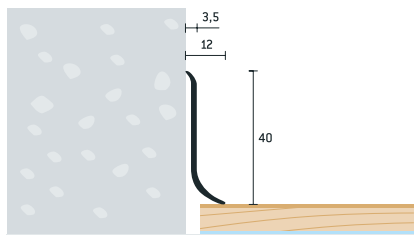

Objednací kód	Název profilu	Kód povrch. úpravy	Délka (cm)	MJ	Cena (Kč/ks)

Hliníkový soklový profil vhodný na překrytí nerovností mezi podlahovým materiálem a stěnou.

Použitelnost / Usability

Byt, rodinný dům, kancelář, administrativní objekt

Kategorie namáhání
Stress Category

STANDARD

Materiál / Material
hliník / aluminium

Balení / Packing
individuální
individually

* v balení včetně plastové vložky, šroubů a hmoždinek

Soklový profil, soklový profil samolepící 40 x 12 mm

3312 0730 411 250	Soklový profil 40 x 12 mm, hliník, elox šampaňský matný.	07	250	ks	461,00
3312 1130 411 250	Soklový profil 40 x 12 mm, hliník, elox stříbrný matný.	11	250	ks	392,00
3312 0730 511 250	Soklový profil samolepící 40 x 12 mm, hliník, elox šampaňský matný.	07	250	ks	540,00
3312 1130 511 250	Soklový profil samolepící 40 x 12 mm, hliník, elox stříbrný matný.	11	250	ks	467,00