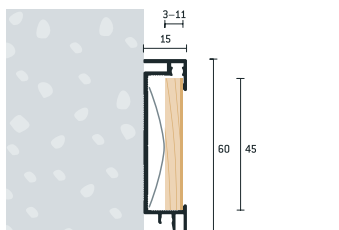

Objednací kód	Název profilu	Kód povrch. úpravy	Délka (cm)	MJ	Cena (Kč/ks)

Hliníkový soklový profil s plastovou vložkou, která zajišťuje stálé upevnění vkládaného podlahového materiálu tloušťky 3 - 11 mm.

Použitelnost / Usability

Byt, rodinný dům, kancelář, administrativní objekt

Kategorie namáhání Stress Category

STANDARD

Materiál / Material
hliník / aluminium

Balení / Packing
individuální
individually

* v balení včetně plastové vložky, šroubů a hmoždinek

Soklový profil s vložkou, soklový profil s vložkou a těsnící gumou 60 x 15 mm

3310 0737 411 250	Soklový profil s vložkou 60 x 15 mm, hliník, elox šampaňský matný.	07	250	ks	1.533,00
3310 1137 411 250	Soklový profil s vložkou 60 x 15 mm, hliník, elox stříbrný matný.	11	250	ks	1.281,00
3310 0738 411 250	Soklový profil s vložkou a těsnící gumou 60 x 15 mm, hliník, elox šampaňský matný.	07	250	ks	1.893,00
3310 1138 411 250	Soklový profil s vložkou a těsnící gumou 60 x 15 mm, hliník, elox stříbrný matný.	11	250	ks	1.645,00

Příslušenství k soklovému profilu 60 x 15 mm

3310 0737 610 800	Koncovka levá k soklovému profilu 60 x 15 mm, hliník, elox šampaňský matný.	07	ks	519,00	
3310 1137 610 800	Koncovka levá k soklovému profilu 60 x 15 mm, hliník, elox stříbrný matný.	11	ks	475,00	
3310 0737 610 801	Koncovka pravá k soklovému profilu 60 x 15 mm, hliník, elox šampaňský matný.	07	ks	519,00	
3310 1137 610 801	Koncovka pravá k soklovému profilu 60 x 15 mm, hliník, elox stříbrný matný.	11	ks	475,00	
3310 0737 610 802	Přímý napájecí prvek k soklovému profilu 60 x 15 mm, hliník, elox šampaňský matný.	07	ks	699,00	
3310 1137 610 802	Přímý napájecí prvek k soklovému profilu 60 x 15 mm, hliník, elox stříbrný matný.	11	ks	648,00	
3310 0737 610 803	Vnější roh 90 st. k soklovému profilu 60 x 15 mm, hliník, elox šampaňský matný.	07	ks	619,00	
3310 1137 610 803	Vnější roh 90 st. k soklovému profilu 60 x 15 mm, hliník, elox stříbrný matný.	11	ks	580,00	
3310 0737 610 804	Vnitřní roh 90 st. k soklovému profilu 60 x 15 mm, hliník, elox šampaňský matný.	07	ks	821,00	
3310 1137 610 804	Vnitřní roh 90 st. k soklovému profilu 60 x 15 mm, hliník, elox stříbrný matný.	11	ks	779,00	

Materiál: hliník