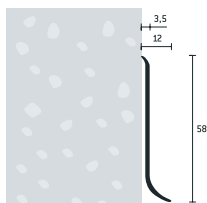

Objednací kód	Název profilu	Kód povrch. úpravy	Délka (cm)	MJ	Cena (Kč/ks)

Hliníkový soklový profil vhodný na překrytí nerovností mezi podlahovým materiálem a stěnou.

Použitelnost / Usability

Byt, rodinný dům, kancelář, administrativní objekt

Kategorie namáhání Stress Category

STANDARD

Materiál / Material
hliník / aluminium

Balení / Packing
individuální
individually

Soklový profil, soklový profil samolepící 58 x 12 mm

3312 0737 411 250	Soklový profil 58 x 12 mm, hliník, elox šampaňský matný.	07	250	ks	558,00
3312 1137 411 250	Soklový profil 58 x 12 mm, hliník, elox stříbrný matný.	11	250	ks	478,00
3312 0737 511 250	Soklový profil samolepící 58 x 12 mm, hliník, elox šampaňský matný.	07	250	ks	638,00
3312 1137 511 250	Soklový profil samolepící 58 x 12 mm, hliník, elox stříbrný matný.	11	250	ks	556,00

Příslušenství k soklovému profilu, soklovému profilu samolepícímu 58 x 12 mm

3312 3037 600 800	Koncovka levá k soklovému profilu 58 x 12 mm, PVC, lakovaný šampaňský matný.	30	ks	170,00	
3312 3237 600 800	Koncovka levá k soklovému profilu 58 x 12 mm, PVC, lakovaný stříbrný matný.	32	ks	170,00	
3312 3037 600 801	Koncovka pravá k soklovému profilu 58 x 12 mm, PVC, lakovaný šampaňský matný.	30	ks	170,00	
3312 3237 600 801	Koncovka pravá k soklovému profilu 58 x 12 mm, PVC, lakovaný stříbrný matný.	32	ks	170,00	
3312 3037 600 802	Přímý napájecí prvek k soklovému profilu 58 x 12 mm, PVC, lakovaný šampaňský matný.	30	ks	170,00	
3312 3237 600 802	Přímý napájecí prvek k soklovému profilu 58 x 12 mm, PVC, lakovaný stříbrný matný.	32	ks	170,00	
3312 3037 600 803	Vnější roh 90 st. k soklovému profilu 58 x 12 mm, PVC, lakovaný šampaňský matný.	30	ks	203,00	
3312 3237 600 803	Vnější roh 90 st. k soklovému profilu 58 x 12 mm, PVC, lakovaný stříbrný matný.	32	ks	203,00	
3312 3037 600 804	Vnitřní roh 90 st. k soklovému profilu 58 x 12 mm, PVC, lakovaný šampaňský matný.	30	ks	203,00	
3312 3237 600 804	Vnitřní roh 90 st. k soklovému profilu 58 x 12 mm, PVC, lakovaný stříbrný matný.	32	ks	203,00	

Materiál / Material

PVC / PVC

Packing

2 ks daného prvku v balení
2 pcs of accessories in packing