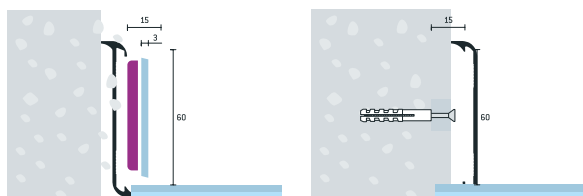

Objednávací kód	Název profilu	Kód povrch. úpravy	Délka (cm)	MJ	Cena (Kč/ks)

Hliníkový soklový profil s drážkou pro instalaci podlahového materiálu tloušťky maximálně 3 mm (vinyl, linoleum, atd.). Soklový profil je oboustranně použitelný. V nabídce ve dvou provedeních eloxovaného hliníku.

Použitelnost / Usability

Byt, rodinný dům, kancelář, administrativní objekt

Flat, family house, office, administration building

Kategorie namáhání Stress Category

STANDARD

Materiál / Material
hliník / aluminium

Balení / Packing
individuální
individually

* v balení včetně plastové vložky, šroubů a hmoždinek

Oboustranný soklový profil 60 x 15 mm

3311 0737 411 250	Oboustranný soklový profil 60 x 15 mm, hliník, elox šampaňský matný.	07	250	ks	664,00
3311 1137 411 250	Oboustranný soklový profil 60 x 15 mm, hliník, elox stříbrný matný.	11	250	ks	536,00

Příslušenství k oboustrannému soklovému profilu 60 x 15 mm

3311 0737 610 800	Koncovka levá k oboustrannému soklovému profilu 60 x 15 mm, hliník, elox šampaňský matný.	07	ks	390,00
3311 1137 610 800	Koncovka levá k oboustrannému soklovému profilu 60 x 15 mm, hliník, elox stříbrný matný.	11	ks	351,00

3311 0737 610 801	Koncovka pravá k oboustrannému soklovému profilu 60 x 15 mm, hliník, elox šampaňský matný.	07	ks	390,00
3311 1137 610 801	Koncovka pravá k oboustrannému soklovému profilu 60 x 15 mm, hliník, elox stříbrný matný.	11	ks	351,00

3311 0737 610 802	Přímý napájecí prvek k oboustrannému soklovému profilu 60 x 15 mm, hliník, elox šampaňský matný.	07	ks	546,00
3311 1137 610 802	Přímý napájecí prvek k oboustrannému soklovému profilu 60 x 15 mm, hliník, elox stříbrný matný.	11	ks	500,00

3311 0737 610 803	Vnější roh 90 st. k oboustrannému soklovému profilu 60 x 15 mm, hliník, elox šampaňský matný.	07	ks	478,00
3311 1137 610 803	Vnější roh 90 st. k oboustrannému soklovému profilu 60 x 15 mm, hliník, elox stříbrný matný.	11	ks	443,00

3311 0737 610 804	Vnitřní roh 90 st. k oboustrannému soklovému profilu 60 x 15 mm, hliník, elox šampaňský matný.	07	ks	648,00
3311 1137 610 804	Vnitřní roh 90 st. k oboustrannému soklovému profilu 60 x 15 mm, hliník, elox šampaňský matný.	11	ks	614,00

Materiál / Material
hliník / aluminium

Balení / Packing
1 ks / 1 pcs