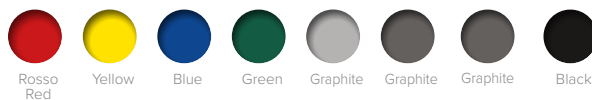

Rosso Red

Yellow

Blue

Green

Graphite

Graphite

Graphite

Black