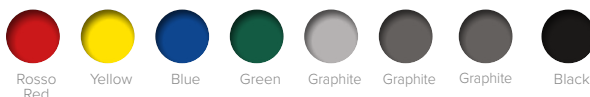

Rosso Red

Yellow

Blue

Green

Graphite

Graphite

Graphite

Black