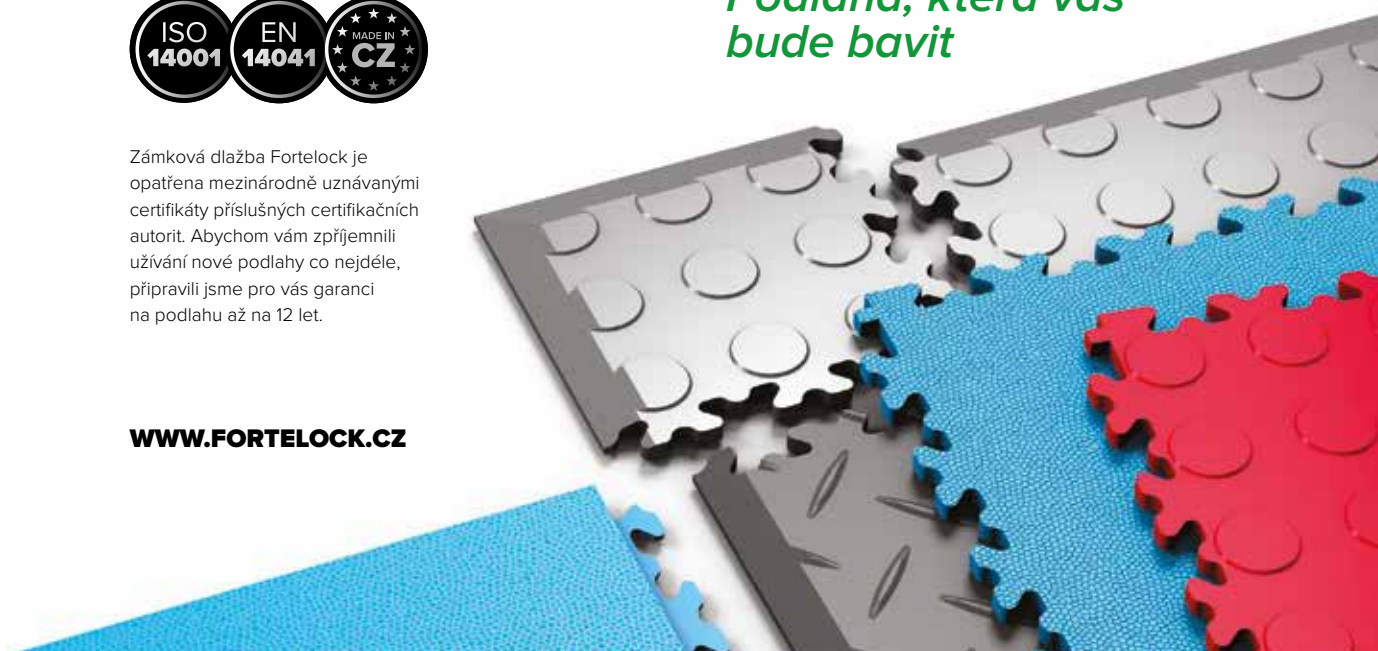

- > jednoduchá a rychlá instalace i snadná údržba
- > vyberte si z širokého spektra barev
- > nepotřebujete žádné speciální čisticí prostředky
- > žádné komplikované návody ani postupy na sestavení
- > materiál, na který se můžete spolehnout
- > podlaha na věky

Zámková dlažba Fortelock je opatřena mezinárodně uznávanými certifikáty příslušných certifikačních autorit. Abychom vám zpříjemnili užívání nové podlahy co nejdéle, připravili jsme pro vás garanci na podlahu až na 12 let.

WWW.FORTELOCK.CZ

Podlaha, která vás bude bavit