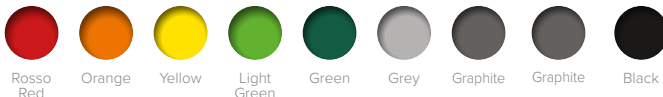

Orange

Yellow

Light Green

Green

Grey

Graphite

Graphite

Black

Fortelock Light

Tento typ dlažby se hodí do místností, jako jsou sklepy, technické prostory v domě, či garáže.

Kompatibilní zámky umožňují kombinaci s řadou Industry.

1m² = 4 ks

510 mm

7 mm

Electric Blue

Blue

Purple

Red

Rosso Red

Orange

Yellow

Light Green

Green

Grey