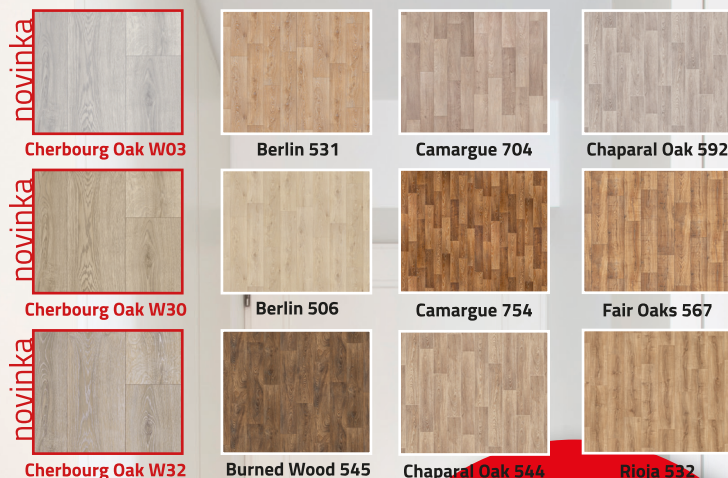

Bytové PVC

GREENLINE

nová kolekce!

388 Kč
bez DPH / m²

- + nová povrchová úprava
- + textilní podklad Luxatex
- + akustický útlum - 17 dB
- + vynikající izolační a tepelné vlastnosti
- + cenově přijatelné řešení
- + jednoduchá údržba
- + hygienická nezávadnost a tvrdost