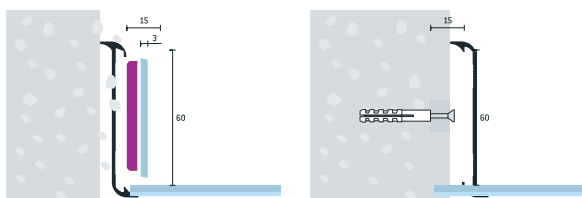

Oboustranný soklový profil 60 × 15 mm

Hliníkový soklový profil s drážkou pro instalaci podlahového materiálu tloušťky maximálně 3 mm (vinyl, linoleum, atd.). Soklový profil je oboustranně použitelný. V nabídce ve dvou provedeních eloxovaného hliníku.

Použitelnost / Usability

Byt, rodinný dům, kancelář, administrativní objekt

Kategorie namáhání Stress Category

STANDARD

Materiál / Material
hliník / aluminium

Balení / Packing
individuální
individually

* v balení včetně plastové vložky, šroubů a hmoždinek

Objednací kód	Název profilu	Kód povrch. úpravy	Délka (cm)	MJ	Cena (Kč/ks)
3311 0737 411 250	Oboustranný soklový profil 60 × 15 mm, hliník, elox šampaňský matný	07	250	ks	632,00
3311 1137 411 250	Oboustranný soklový profil 60 × 15 mm, hliník, elox stříbrný matný	11	250	ks	510,00

Příslušenství k oboustrannému soklovému profilu 60 × 15 mm

Objednací kód	Název profilu	Kód povrch. úpravy	MJ	Cena (Kč/ks)
3311 0737 610 800	Koncovka levá k oboustrannému soklovému profilu 60 × 15 mm, hliník, elox šampaňský matný	07	ks	371,00
3311 1137 610 800	Koncovka levá k oboustrannému soklovému profilu 60 × 15 mm, hliník, elox stříbrný matný	11	ks	334,00

Objednací kód	Název profilu	Kód povrch. úpravy	MJ	Cena (Kč/ks)
3311 0737 610 801	Koncovka pravá k oboustrannému soklovému profilu 60 × 15 mm, hliník, elox šampaňský matný	07	ks	371,00
3311 1137 610 801	Koncovka pravá k oboustrannému soklovému profilu 60 × 15 mm, hliník, elox stříbrný matný	11	ks	334,00

Objednací kód	Název profilu	Kód povrch. úpravy	MJ	Cena (Kč/ks)
3311 0737 610 802	Přímý napájecí prvek k oboustrannému soklovému profilu 60 × 15 mm, hliník, elox šampaňský matný	07	ks	520,00
3311 1137 610 802	Přímý napájecí prvek k oboustrannému soklovému profilu 60 × 15 mm, hliník, elox stříbrný matný	11	ks	476,00

Objednací kód	Název profilu	Kód povrch. úpravy	MJ	Cena (Kč/ks)
3311 0737 610 803	Vnější roh 90° k oboustrannému soklovému profilu 60 × 15 mm, hliník, elox šampaňský matný	07	ks	455,00
3311 1137 610 803	Vnější roh 90° k oboustrannému soklovému profilu 60 × 15 mm, hliník, elox stříbrný matný	11	ks	422,00

Objednací kód	Název profilu	Kód povrch. úpravy	MJ	Cena (Kč/ks)
3311 0737 610 804	Vnitřní roh 90° k oboustrannému soklovému profilu 60 × 15 mm, hliník, elox šampaňský matný	07	ks	617,00
3311 1137 610 804	Vnitřní roh 90° k oboustrannému soklovému profilu 60 × 15 mm, hliník, elox šampaňský matný	11	ks	585,00

Materiál / Material
hliník / aluminium

Balení / Packing
1 ks / 1 pcs