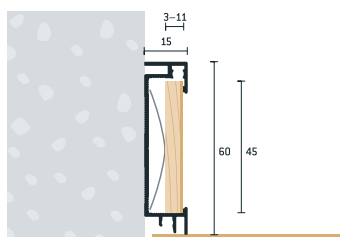

Soklový profil s vložkou, soklový profil s vložkou a těsnící gumou 60 x 15 mm

Hliníkový soklový profil s plastovou vložkou, která zajišťuje stálé upevnění ukládaného podlahového materiálu tloušťky 3 - 11 mm.

Použitelnost / Usability

Byt, rodinný dům, kancelář, administrativní objekt

Kategorie namáhání
Stress Category

STANDARD

Materiál / Material
hliník / aluminium

Balení / Packing
individuální
individually

* v balení včetně plastové vložky, šroubů a hmoždinek

Objednací kód	Název profilu	Kód povrch. úpravy	Délka (cm)	MJ	Cena (Kč/ks)
3310 0737 411 250	Soklový profil s vložkou 60 x 15 mm, hliník, elox šampaňský matný	07	250	ks	1 460,00
3310 1137 411 250	Soklový profil s vložkou 60 x 15 mm, hliník, elox stříbrný matný	11	250	ks	1 220,00
3310 0738 411 250	Soklový profil s vložkou a těsnící gumou 60 x 15 mm, hliník, elox šampaňský matný	07	250	ks	1 803,00
3310 1138 411 250	Soklový profil s vložkou a těsnící gumou 60 x 15 mm, hliník, elox stříbrný matný	11	250	ks	1 567,00

Příslušenství k soklovému profilu 60 x 15 mm

Objednací kód	Název profilu	Kód povrch. úpravy	MJ	Cena (Kč/ks)
3310 0737 610 800	Koncovka levá k soklovému profilu 60 x 15 mm, hliník, elox šampaňský matný	07	ks	494,00
3310 1137 610 800	Koncovka levá k soklovému profilu 60 x 15 mm, hliník, elox stříbrný matný	11	ks	452,00

Objednací kód	Název profilu	Kód povrch. úpravy	MJ	Cena (Kč/ks)
3310 0737 610 801	Koncovka pravá k soklovému profilu 60 x 15 mm, hliník, elox šampaňský matný	07	ks	494,00
3310 1137 610 801	Koncovka pravá k soklovému profilu 60 x 15 mm, hliník, elox stříbrný matný	11	ks	452,00

Objednací kód	Název profilu	Kód povrch. úpravy	MJ	Cena (Kč/ks)
3310 0737 610 802	Přímý napájecí prvek k soklovému profilu 60 x 15 mm, hliník, elox šampaňský matný	07	ks	666,00
3310 1137 610 802	Přímý napájecí prvek k soklovému profilu 60 x 15 mm, hliník, elox stříbrný matný	11	ks	617,00

Objednací kód	Název profilu	Kód povrch. úpravy	MJ	Cena (Kč/ks)
3310 0737 610 803	Vnější roh 90° k soklovému profilu 60 x 15 mm, hliník, elox šampaňský matný	07	ks	589,00
3310 1137 610 803	Vnější roh 90° k soklovému profilu 60 x 15 mm, hliník, elox stříbrný matný	11	ks	552,00

Objednací kód	Název profilu	Kód povrch. úpravy	MJ	Cena (Kč/ks)
3310 0737 610 804	Vnitřní roh 90° k soklovému profilu 60 x 15 mm, hliník, elox šampaňský matný	07	ks	782,00
3310 1137 610 804	Vnitřní roh 90° k soklovému profilu 60 x 15 mm, hliník, elox stříbrný matný	11	ks	742,00

Materiál: hliník