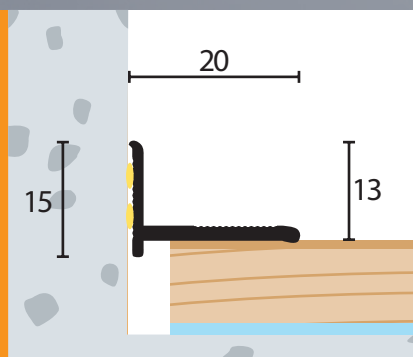

## Ukončovací rohový profil samolepící 20x15 mm

Samolepící hliníkový profil slouží na překrytí dilační spáry mezi podlahou a stěnou.

Materiál:  
Lakovaný hliník  
Barva :  
RAL7016  
Objednávkový kód:  
3200 3915 511 270