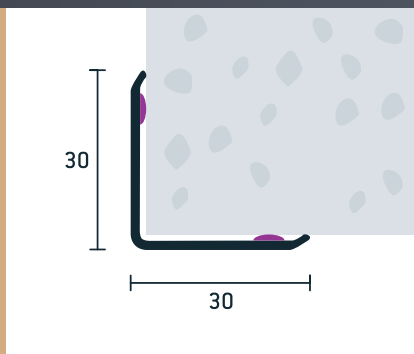

## Ochranný rohový profil samolepící 30x30 mm

Hliníkový profil určený na ochranu venkovních rohových stěn.

Materiál:  
Lakovaný hliník  
Barva :  
RAL9016  
Objednávkový kód:  
3300 3525 511 250

## Ukončovací rohový profil samolepící 20x15 mm

Samolepící hliníkový profil slouží na překrytí dilační spáry mezi podlahou a stěnou.

Materiál:  
Lakovaný hliník  
Barva :  
RAL7016  
Objednávkový kód:  
3200 3915 511 270