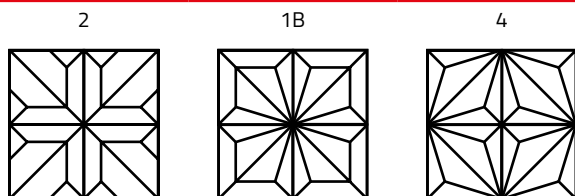

Standard – podlaha s živou přírodní strukturou a klidnými barvami nachází uplatnění v širokém spektru bytových i nebytových prostor.

Zdravé suký do 10 mm, černá očka a bělí nejvíce vypovídají o přírodním materiálu.

Rustikal – parkety s přírodní strukturou, výraznými barvami, zdravými i černými suký. Běl v některých vlysech umocňuje krásu masivních parket.

Industri – parkety s výrazně rustikálním vzhledem, pestrý povrch, barevnostní kontrasty přirozené znaky dřeva bez omezení, větší suký a trhliny.

MOSAIC - mozaikové parkety - tabulový vzor

Název	Druh	Balení (m²)	Cena (Kč/m²)
Dub	Extra	14 plat = 2,867	499,00
Dub	Standard	14 plat = 2,867	464,00
Dub	Rustikal	14 plat = 2,867	344,00

MOSAIC - mozaikové parkety - rybinový vzor, anglický vzor

Název	Druh	Cena (Kč/m²)
Dub	Extra	568,00
Dub	Standard	550,00
Dub	Mozaika šestihran	860,00

MOSAIC - mozaikové parkety - zámecké vzory

Název	rozměry	Cena (Kč/m²)
Zámecké vzory	480 x 480 x 8 (1A, 9, 8)	2 150,00
Zámecké vzory	410 x 410 x 8 (2, 1B, 4)	2 150,00
Zámecké vzory	480 x 480 x 8 (1A, 9, 8)	3 010,00
Zámecké vzory	410 x 410 x 8 (2, 1B, 4)	3 010,00
Zámecké vzory	480 x 480 x 21 (1A, 9, 8)	4 300,00
Zámecké vzory	410 x 410 x 21 (2, 1B, 4)	4 300,00

410 x 410 x 8 mm