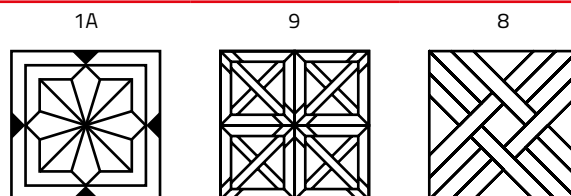

410 x 410 x 8 mm