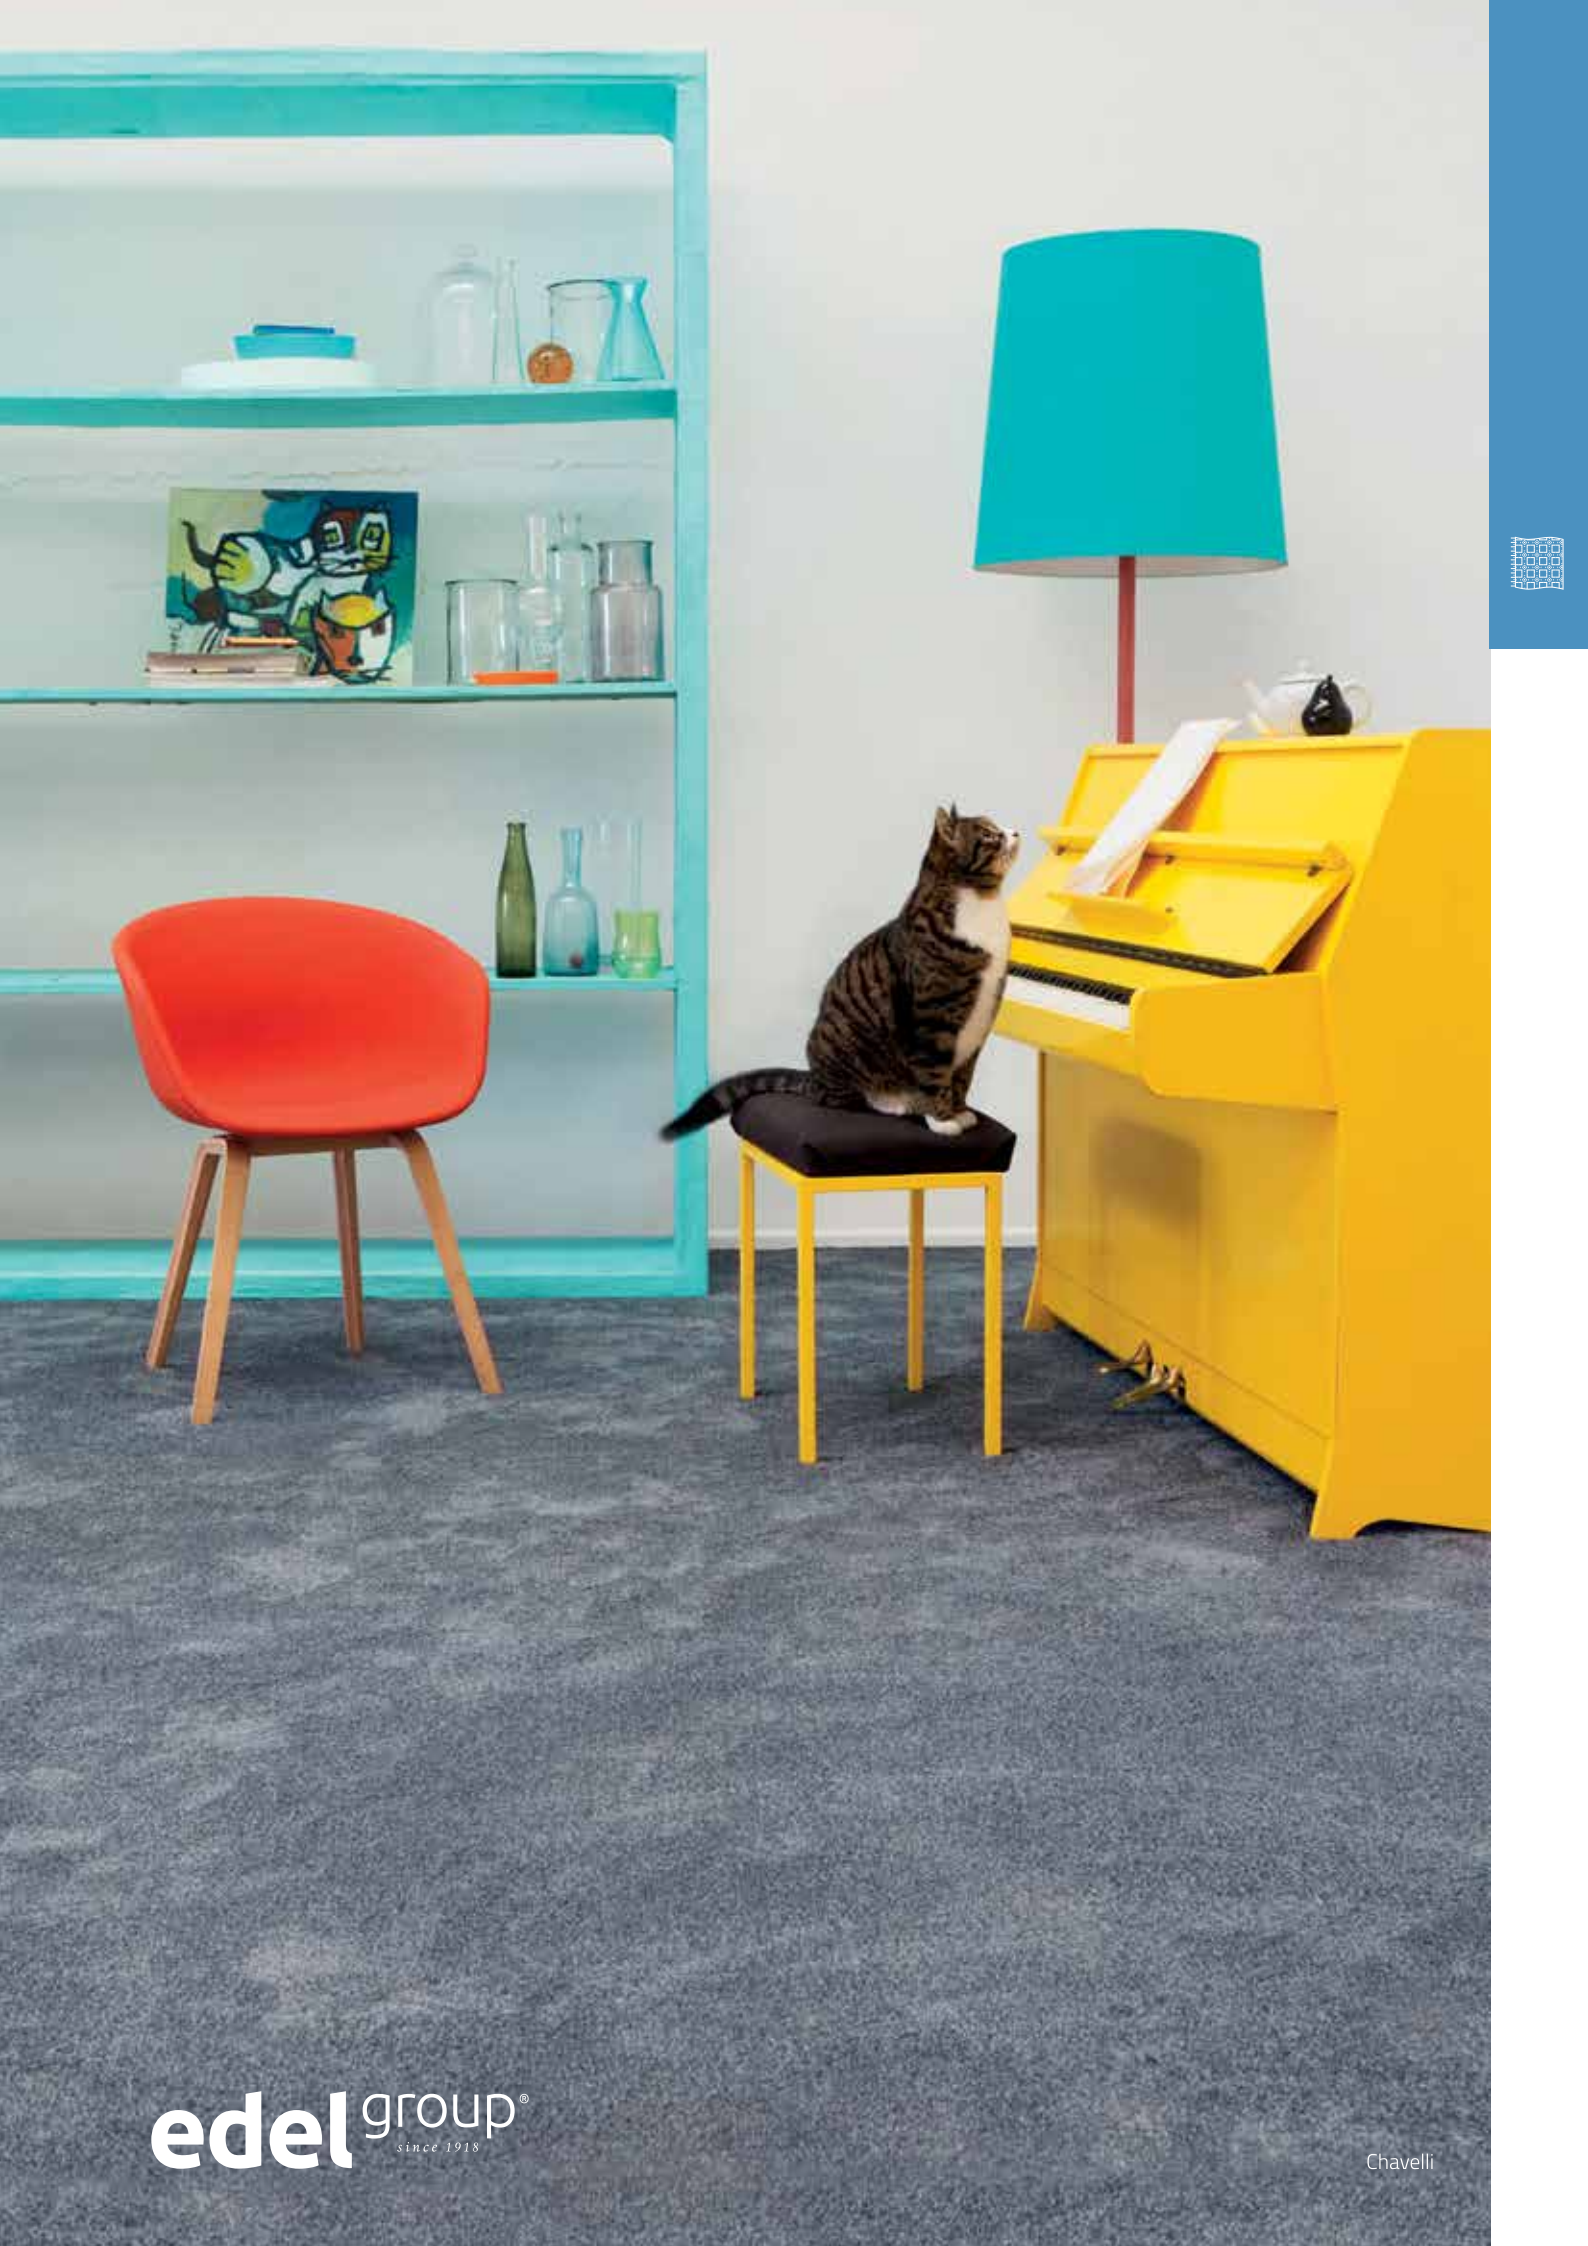

Luxusní objektové a bytové koberce EDEL

Název	Šířka role (m)	Materiál	Celková váha (g/m²)	Váha vlasu (g/m²)	Oblast použití	Index šíření plamene	Cena role (Kč/m²)	Cena řez (Kč/m²)
Amore	4	100% PA Antron	3 000	2 000	23, 32	Cfl	1 452,00	1 605,00
Belezza	4	100% PA Antron	3 700	2 850	23, 32	Cfl	1 951,00	2 124,00
Casablanca	4	100% PA 6.6	2 500	1 530	22+, 31	Cfl	1 147,00	1 334,00
Corona	4	100% PA	1 800	680	22+	Cfl	567,00	667,00
Pamina	4	100% PA Antron	2 000	1 250	22+, 31	Cfl	1 169,00	1 362,00
Piccolo	4	100% PA 6.6	1 900	1 000	23	Cfl	798,00	931,00
Tamino	4	100% PA Antron	2 300	1 310	22+, 31	Bfl	1 086,00	1 304,00
Vivaldi	4	100% PA 6.6	2 800	1 580	23, 33	Cfl	1 244,00	1 407,00
Vanity	4	100% PA Antron	2 500	1 670	23, 32	Cfl	1 377,00	1 522,00
Wild Romance	4/5	100% PA 6.6	2 300	1 560	22+, 31	Bfl	1 104,00	1 289,00
Mainline Wool	4/5	100% Vlna	2 125	1 040	23, 33	Bfl	642,00	770,00
Piccadilly Wool	4/5	100% Vlna	2 125	1 040	23, 33	Bfl	642,00	770,00
Centre Point Wool	4/5	100% Vlna	2 125	1 040	23, 33	Bfl	642,00	770,00
Chelsea Wool	4/5	100% Vlna	2 000	1 030	23	Cfl	916,00	1 119,00

Délka rolí 25-30 bm. Poznámka: všechny luxusní koberce je možné dodat i jako kusové koberce v rozměru dle přání zákazníka.

Kobercové čtverce EDEL

Název	Šíře (cm)	Materiál	Celková váha (g/m²)	Váha vlasu (g/m²)	Oblast použití	Index šíření plamene	Cena (Kč/m²)
Marseille	50 x 50	100% PA	4 200	520	23,33	Bfl	539,00
❶ Helsinki Uni + Stripe nad 1000m²	50 x 50	100% PA SDN	4 000	550	23,33	Bfl-s1	462,00
❷ Helsinki Uni + Stripe nad 200m²	50 x 50	100% PA SDN	4 000	550	23,33	Bfl-s1	492,00
❸ Helsinki Uni + Stripe do 200 m²	50 x 50	100% PA SDN	4 000	550	23,33	Bfl-s1	625,00
Quebec	50 x 50	100% BCF PA 6	5 000	1 010	22, 33	Bfl	1 023,00
Oslo	50 x 50	100% PA econyl	4 500	700	23, 33	Bfl	825,00

Podkladový koberec

Název	Šíře (m)	Materiál	Tloušťka (mm)	Cena (Kč/m²)
Under Cover	2	Latex	6,00	188,00

Umělá tráva

Název	Šířka role (m)	Materiál	Celková váha (g/m²)	Váha vlasu (g/m²)	Oblast použití	Index šíření plamene	Cena role (Kč/m²)
Blackburn Nop	1,33/2/4	100% PP	1 220	370	22	Efl	177,00
Blackburn Latex	1,33/2/4	100% PP	950	370	22	Efl	147,00

KUSOVÉ KOBERCE - OBŠTÍ

Obštití nití

Textilní lem

Bavlněný lem

Volume - pěnová podložka

Kožený lem

Název	Cena <15 m²(Kč/bm)	Cena >15m²(Kč/bm)	Anti Rutzch podklad (Kč/bm)	Manipulační poplatek (Kč/ks)
Obštití nití	131,00	252,00		71,00
Textilní lem 5 cm	442,00	620,00	247,00	71,00
Bavlněný lem	385,00	549,00	247,00	71,00
Volume - pěnová podložka	641,00	641,00	včetně	214,00
Kožený lem 5 cm	1245,00	1245,00	247,00	71,00

Poznámka: Obštití je možné pouze u koberců od výrobce EDEL.